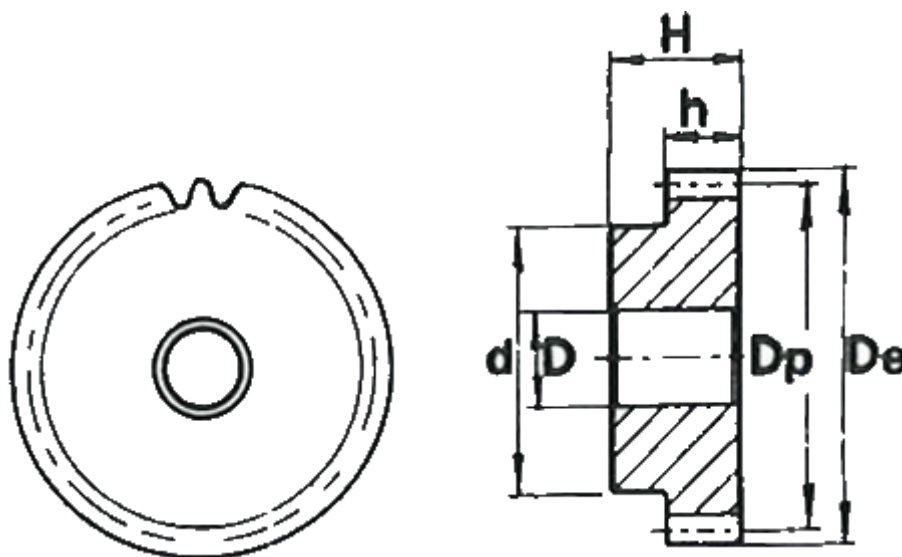

Varenummer: 616501010045  
Beskrivelse: Cylindrisk tandhjul med nav  
45 tdr. Modul 1

## Mål

Antal tænder = 45  
d = 30  
D = 10  
De = 47  
Deling (Pitch) = 3.1416  
Dp = 45  
H = 25  
h = 15

Modul = 1